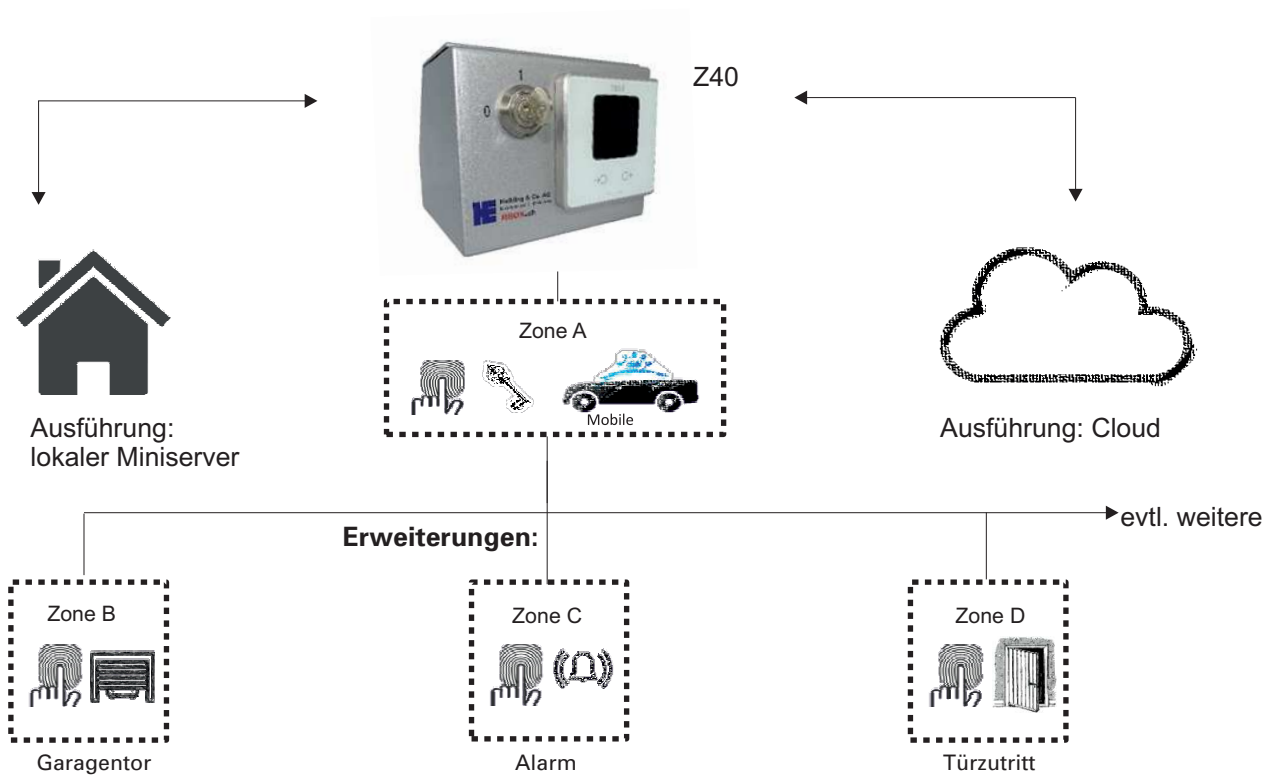

SIBOX® Schlüsselsafe Z40

mit biometrischem Fingerprint-Leser

Produktvorteile auf einen Blick

- Nicht übertragbare und eindeutige Identifizierung
- Kostenreduzierung, minimaler Aufwand durch zentrale Verwaltung (keine Schlüssel)
- Personalisierte Registrierung der Schlüsselbewegungen (wer, wann, wie lange)

Technische Daten:

- Automatische Synchronisierung  über WLAN
- Spannungsversorgung: 12 - 30 VDC / 2A
- Masse B/H/T: 180x180x140 mm
- Betriebstemperatur: -20 - 60 C

Optionales Zubehör:

- WLAN-Modul für die Datensynchronisierung, Art. Z40 03 000
- Bluetooth-Modul für die Personalerfassung am Gerät, Art. Z40 04 000
- Miniserver für bis zu 1000 Personen, 25 Geräte und 5 Zonen, Art. Z40 05 000