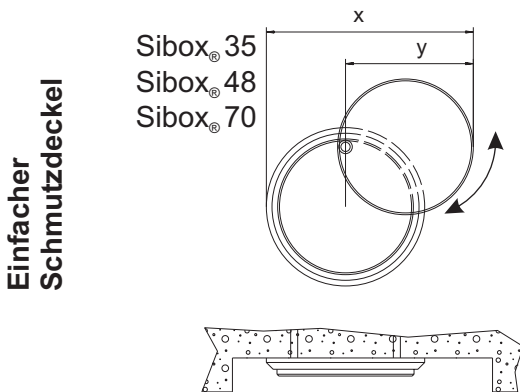

	SIBOX 35	SIBOX 48	SIBOX 70	SIBOX 105	SIBOX 115	SIBOX 150
D	Ø 35	Ø 48	Ø 70	Ø 105	Ø 115	Ø 149
d	Ø 32	Ø 42	Ø 64	Ø 32	Ø 42	Ø 144
L	112	110	130	132	132	242
A	Ø 45/49	Ø 70	Ø 90	Ø 118	Ø 150	Ø 158
w	1,5	3	3	2x3	2,5	2,5
P	78	62/68	82/90	57/85	62/68	192
x	70	140	170	190	195	215
y	45	90	90	120	120	135
Gewicht	ca.	ca.	ca.	ca.	ca.	ca.
	0.3 kg	0.5 kg	1.2 kg	3.3 kg	2.5 kg	7.2 kg

## Platzbedarf bei der Montage

**Nachrüstbarer Vandalendeckel, Art. Z07 16 000 zu SIBOX<sup>®</sup> 48 und 70: x = 195 y = 105**