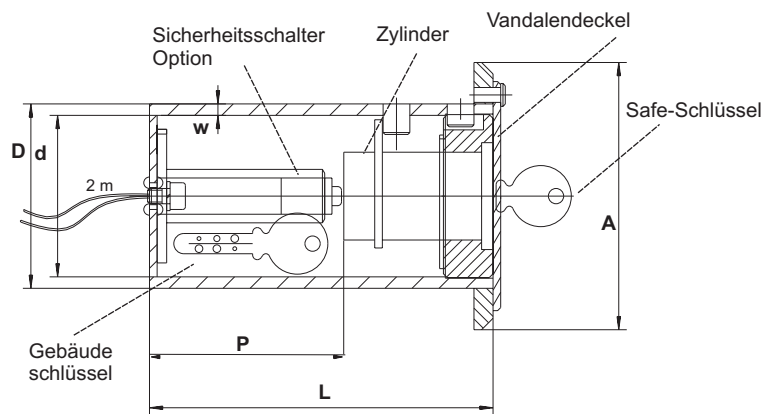

# 1.1 Durch Schlüsselboxen gewaltloser Zugang

**NEU** **SIBOX<sup>®</sup> plus - mit Code - das System ohne Schlüssel.**  
 Verlangen Sie detaillierte Unterlagen.

- Durch die Verwendung von speziell **rostbeständigem Stahl** gewähren wir absolute Funktionstüchtigkeit.
- **Genormter Durchmesser** für die Montage
- **Sichere Verankerung** durch Kleber; Empa geprüft
- Als Option mit **Sicherheitsschalter** gekuppelt z.B. mit einer Brandmeldeanlage
- Der **Vandalendeckel** sichert die Zylindersauberkeit; **schützt** vor Beschädigungen

	SIBOX 35	SIBOX 48	SIBOX 70	SIBOX 105	SIBOX 115	SIBOX 150
D	Ø 35	Ø 48	Ø 70	Ø 105	Ø 115	Ø 149
d	Ø 32	Ø 42	Ø 64	Ø 32	Ø 42	Ø 144
L	112	110	130	132	132	242
A	Ø 45/49	Ø 70	Ø 90	Ø 118	Ø 150	Ø 158
w	1,5	3	3	2x3	2,5	2,5
P	78	62/68	82/90	57/85	62/68	192
x	70	140	170	190	195	215
y	45	90	90	120	120	135
Gewicht	ca.	ca.	ca.	ca.	ca.	ca.
	0.3 kg	0.5 kg	1.2 kg	3.3 kg	2.5 kg	7.2 kg

## Platzbedarf bei der Montage

**Nachrüstbarer Vandalendeckel, Art. Z07 16 000 zu SIBOX<sup>®</sup> 48 und 70: x = 195 y = 105**