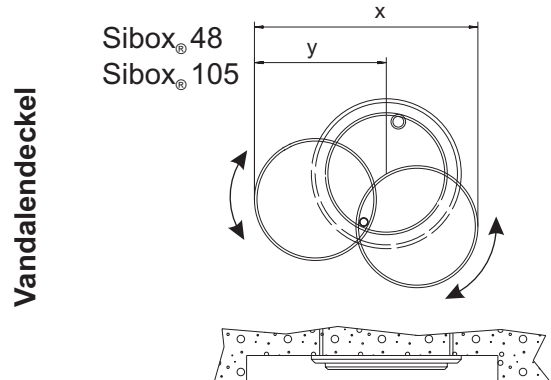

	SIBOX 35	SIBOX 48	SIBOX 70	SIBOX 105	SIBOX 115	SIBOX 150
D	Ø 35	Ø 48	Ø 70	Ø 105	Ø 115	Ø 149
d	Ø 32	Ø 42	Ø 64	Ø 32	Ø 42	Ø 144
L	112	110	130	132	132	242
A	Ø 45/49	Ø 70	Ø 90	Ø 118	Ø 150	Ø 158
w	1,5	3	3	2x3	2,5	2,5
P	78	62/68	82/90	57/85	62/68	192
x	70	140	170	190	195	215
y	45	90	90	120	120	135
Gewicht	ca.	ca.	ca.	ca.	ca.	ca.
	0.3 kg	0.5 kg	1.2 kg	3.3 kg	2.5 kg	7.2 kg

## Platzbedarf bei der Montage

**Nachrüstbarer Vandalendeckel, Art. Z07 16 000 zu SIBOX<sup>®</sup> 48 und 70: x = 195 y = 105**